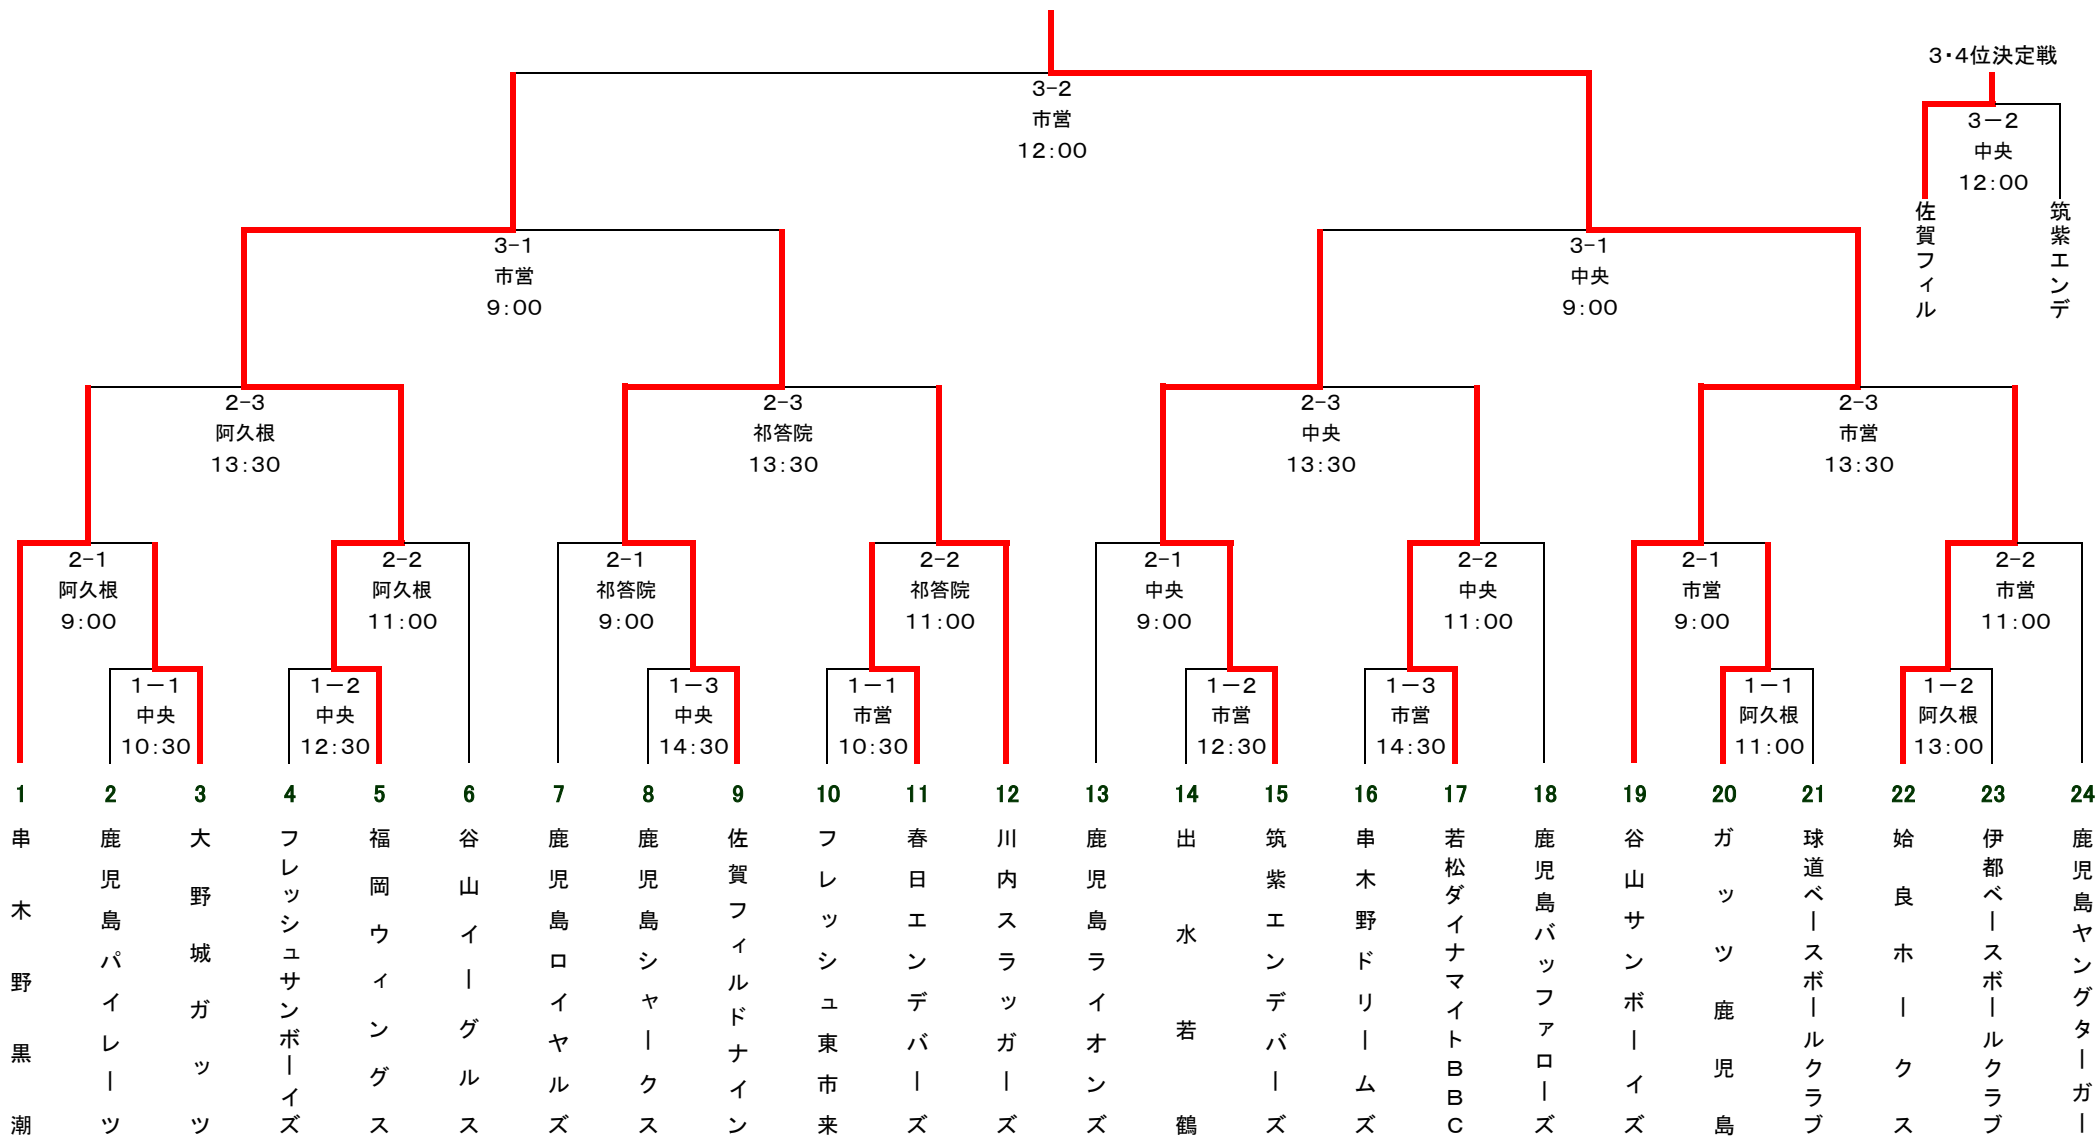

市営出水市営球場  
 中央出水市中央高校グランド  
 祁答院薩摩川内市祁答院町グランド  
 阿久根阿久根市市営球場

# 2014 クレインカップ争奪南部連盟大会 中学部

## 優勝 谷山サンボーイズ

決勝戦イニングスコア

チーム名	1	2	3	4	5	6	7	8	計
福岡ウイングス	0	0	0	1	0	0	0		1
谷山サンボーイズ	0	0	0	3	0	0	×		3