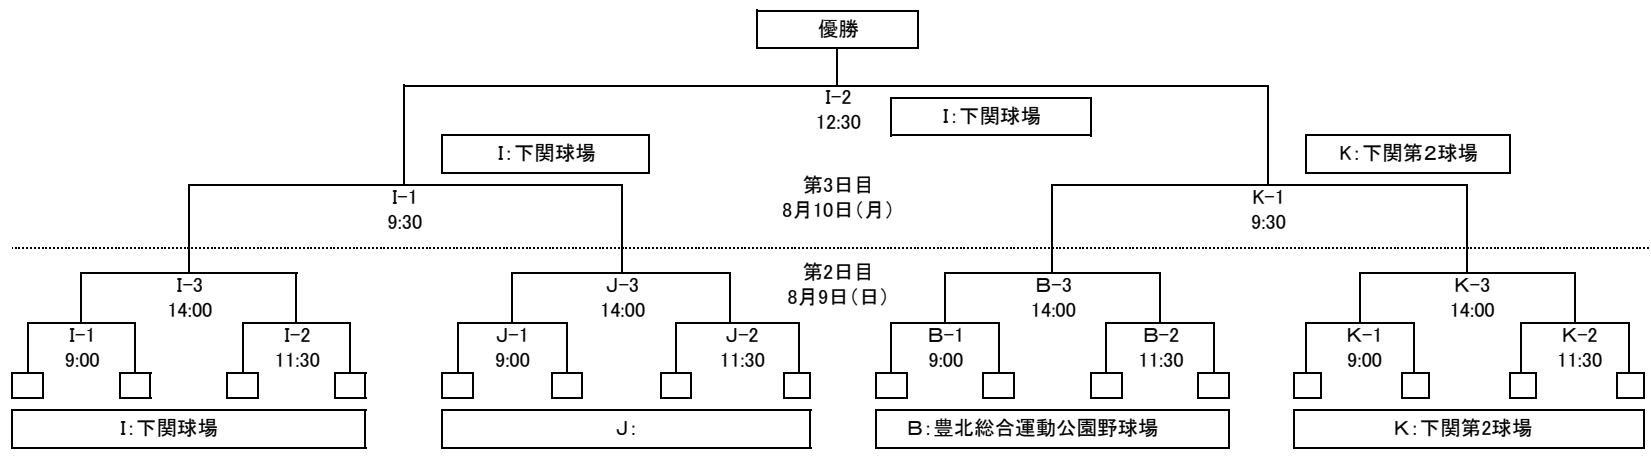

## 下関マリナーズ第20回記念 硬式少年野球親善大会 組合せ表

### 抽選会

第1日目  
8月8日(土)

1	2	3	4	5	6	7	8	9	10	11	12	13	14	15	16																
A-1 10:00	A-2 12:30	B-1 11:00	B-2 13:30	C-1 11:00	C-2 13:30	D-1 11:00	D-2 13:30	E-1 11:00	E-2 13:30	F-1 11:00	F-2 13:30	G-1 11:00	G-2 13:30	H-1 11:00	H-1 13:30																
1 西日本スコルピオン	2 広島南リトルシニア	3 下関マリナーズ	4 山ロネットワークス	5 北九州若松アンビシヤス	6 山口東リトルシニア	7 下関マリナーズ Jr	8 熊本ブルーレインボー	9 福岡ライナーズ	10 S Aダイヤモンズ	11 筑紫野アローズ	12 広島ボンバーズ	13 熊本常翔	14 光マリンスターズ	15 北九州ステイラーズ	16 瀬戸内クラブ	17 大野城ガッツ	18 下関リトルシニア	19 北九カージナルス	20 八女スカイホーク球団	21 福岡東コンドル	22 山陽リトルシニア	23 北九州 R I Z E	24 大分野ボーイズ	25 西福岡メッツ	26 岩国ヤングホープス	27 筑後ドジャース	28 高川学園リトルシニア	29 福岡中央ホークス	30 下関ホエールズ球団	31 友愛野球クラブ	32 北九州中央ボーイズ
A: 菊川運動公園野球場		B: 豊北総合運動公園野球場		C: 夢ヶ丘公園野球場		D: 西市高校		E: 豊浦高校		F: 下関商業		G: 下関中央工業		H: 中電グランド																	