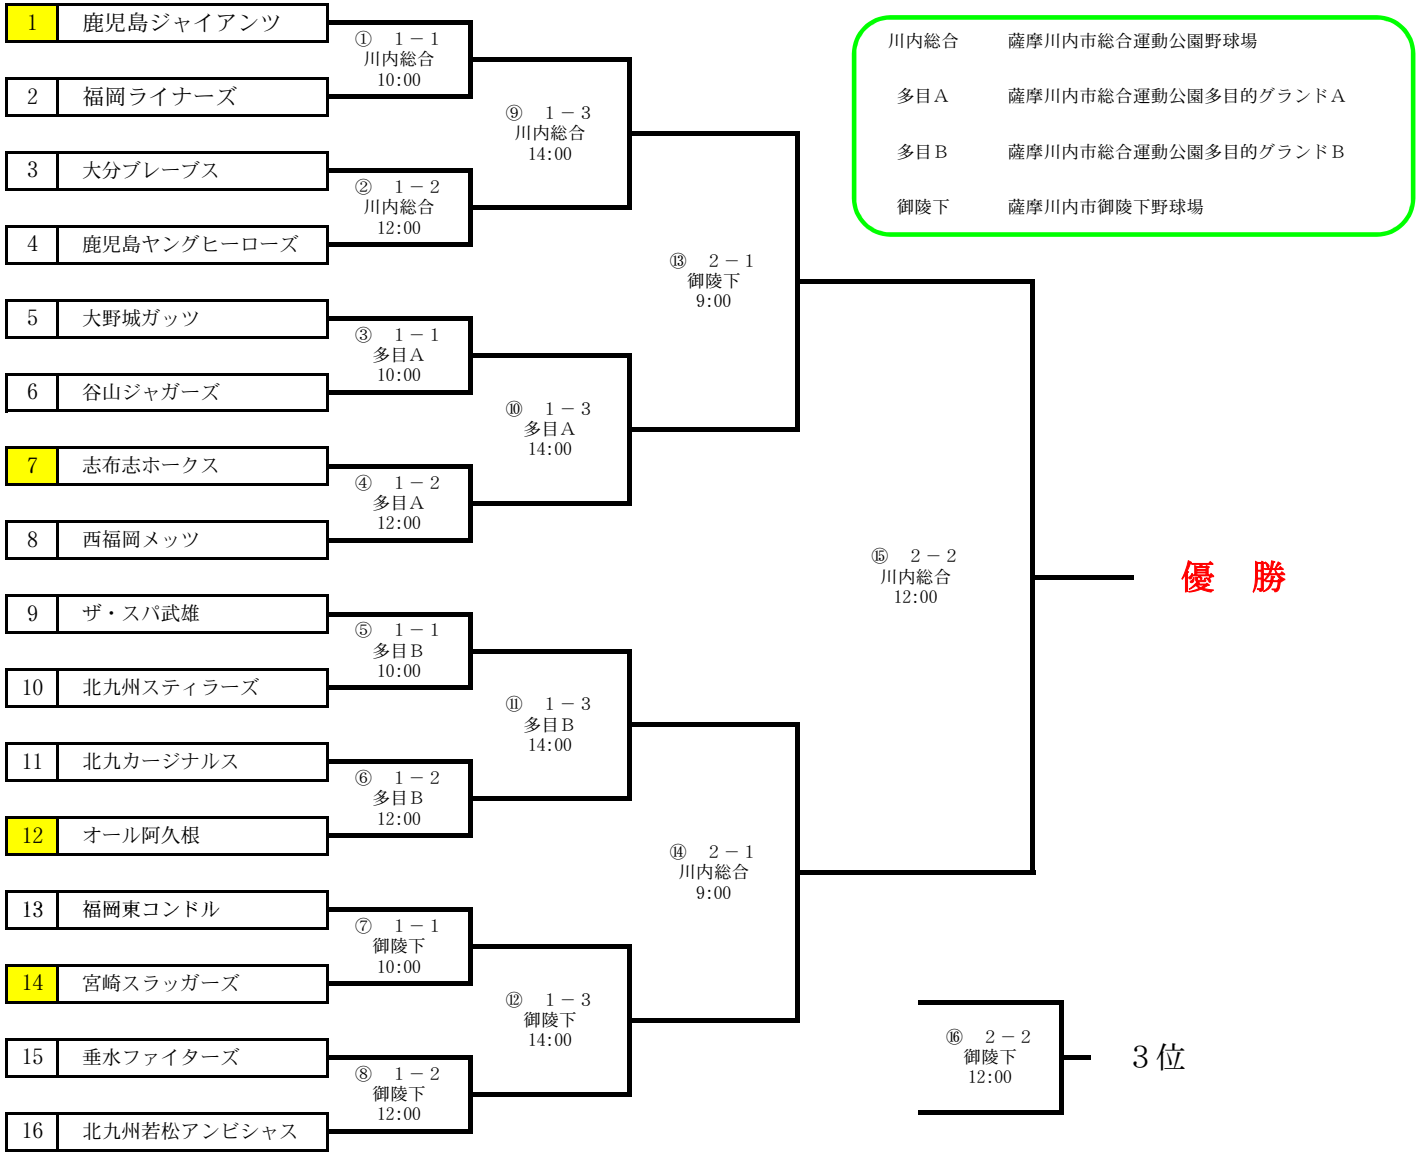

第1回 春季九州選手権大会 中学部組合せ

中学部 試合開始時間、審判担当及び球場担当

	球場	試合No.	一塁側	三塁側	審判担当		球場担当チーム	担当理事
1日目	川内総合	①	鹿児島ジャイアンツ	福岡ライナース	大分ブレーブス	2	鹿児島ジャイアンツ	福倉
		②	大分ブレーブス	鹿児島ヤングヒーローズ	鹿児島ジャイアンツ	2		
		⑨	①の勝者	②の勝者	①の敗者	2		
	多目A	③	大野城ガッツ	谷山ジャガーズ	志布志ホークス	2	志布志ホークス	平野
		④	志布志ホークス	西福岡メッツ	大野城ガッツ	2		
		⑩	③の勝者	④の勝者	③の敗者	2		
	多目B	⑤	ザ・スバ武雄	北九州スティラーズ	北九カージナルズ	2	オール阿久根	尻無濱
		⑥	北九カージナルズ	オール阿久根	ザ・スバ武雄	2		
		⑪	⑤の勝者	⑥の勝者	⑤の敗者	2		
	御陵下	⑦	福岡東コンドル	宮崎スラッガーズ	垂水ファイターズ	2	宮崎スラッガーズ	荒川
		⑧	垂水ファイターズ	北九州若松アンビシャス	福岡東コンドル	2		
		⑫	⑦の勝者	⑧の勝者	宮崎スラッガーズ	2		
2日目	御陵下	⑬	⑨の勝者	⑩の勝者	審判協会より	3		平野
		⑬	⑬の敗者	⑭の敗者	審判協会より	3		
	川内総合	⑭	⑪の勝者	⑫の勝者	審判協会より	3		西島荒川
		⑮	⑬の勝者	⑭の勝者	審判協会より	3		